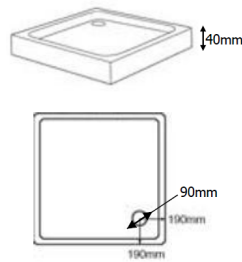

### MEDIDA CM

80X80X4
90X90X4
90X70X4
100X70X4
100X80X4
120X70X4
120X80X4
140X70X4
150X70X4
160X70X4
140X80X4
150X80X4
160X80X4

Id Artículo	Código Barras	Descripción	Peso
124034	8436556760907	PLATO DUCHA ACRILICO MOD. JT40 90 x 90 x 4 CUADRADO	11 Kg.
124035	8436556760853	PLATO DUCHA ACRILICO MOD. JT40 120 x 80 x 4	12 Kg.
124036	8436556760808	PLATO DUCHA ACRILICO MOD. JT40 140 x 70 x 4	14 Kg.
124037	8436556760839	PLATO DUCHA ACRILICO MOD. JT40 100 x 80 x 4	11 Kg.
124038	8436556760792	PLATO DUCHA ACRILICO MOD. JT40 120 x 70 x 4	11 Kg.
124047	8436556760570	PLATO DUCHA ACRILICO MOD. JT40 100 x 70 x 4	9 Kg.
124059	8436556760877	PLATO DUCHA ACRILICO MOD. JT40 150 x 80 x 4	16 Kg.
124060	8436556760884	PLATO DUCHA ACRILICO MOD. JT40 160 x 80 x 4	17 Kg.
124061	8436556760822	PLATO DUCHA ACRILICO MOD. JT40 150 x 70 x 4	18 Kg.
124039	8436556760914	PLATO DUCHA ACRILICO MOD. JT40 80 x 80 x 4 ANGULAR	9 Kg.
124046	8436556760891	PLATO DUCHA ACRILICO MOD. JT40 80 x 80 x 4 CUADRADO	10 Kg.
124048	8436556760525	PLATO DUCHA ACRILICO MOD. JT40 90 x 90 x 4 SEMICIRCULAR ANGULAR	11 Kg.
124049	8436556760747	PLATO DUCHA ACRILICO MOD. JT40 90 x 70 x 4	10 Kg.
124066	8436556760761	PLATO DUCHA ACRILICO JT40 140 X 80 X 4	15 Kg.